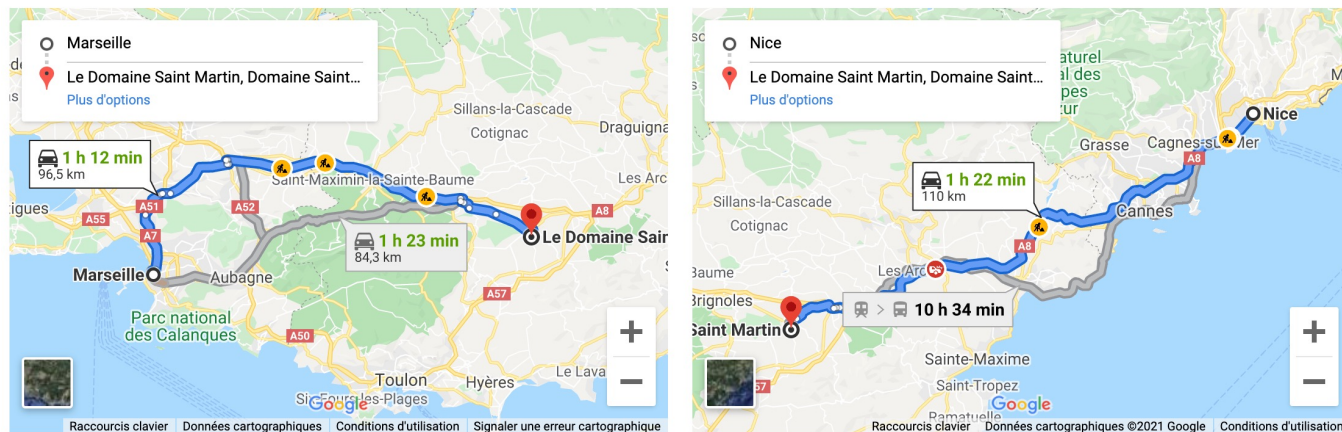

Voir la carte sur Google maps : <https://goo.gl/maps/2CdBT3v7QnK5BFWz7>

Vous pouvez également arriver en TER à la gare de Pignans depuis Marseille et Toulon en suivant le lien : <https://m.ter.sncf.com/sud-provence-alpes-cote-d-azur/se-deplacer/prochaines-arrivees/pignans-87755389>