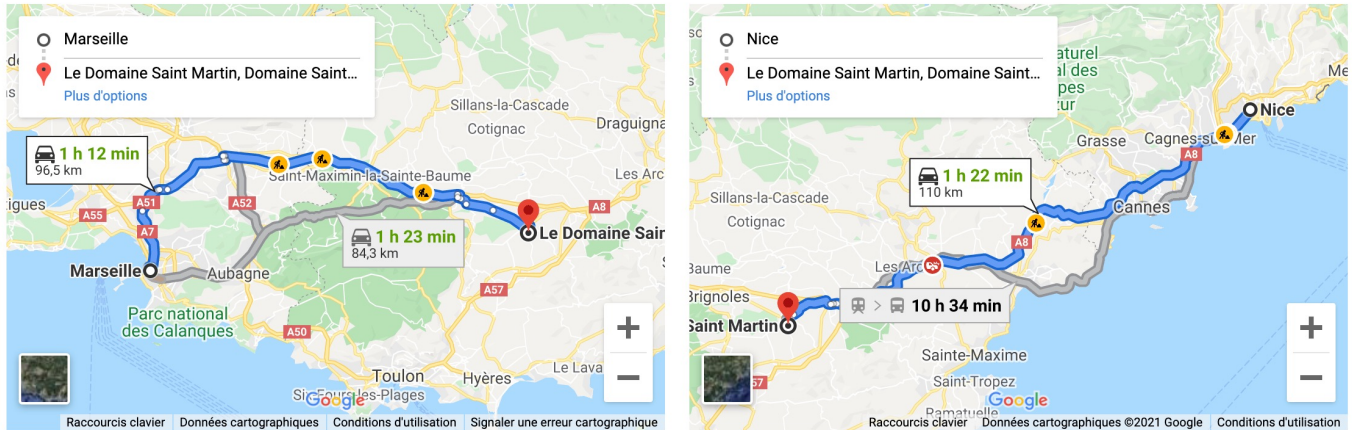

Voir la carte sur Google maps : <https://goo.gl/maps/2CdBT3v7QnK5BFWz7>

Vous pouvez également arriver en TER à la gare de Pignans depuis Marseille et Toulon en suivant le lien : <https://m.ter.sncf.com/sud-provence-alpes-cote-d-azur/se-deplacer/prochaines-arrivees/pignans-87755389>