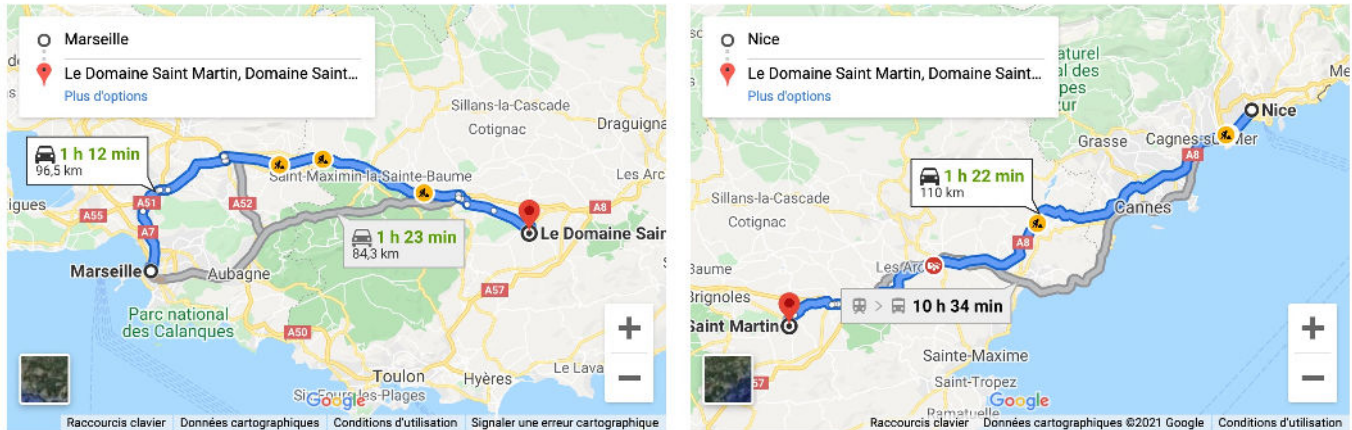

## Destination... Flassans-sur-Isole

Plusieurs possibilités pour venir à Flassans-sur-Isole : En Voiture ou en co-voiturages depuis la ville de votre résidence, ou en TGV de Aix en Provence : (90 KM) ou en Avion de l'aéroport de Nice : (109 Km) ; Il est également possible d'arriver via l'aéroport de Toulon-Hyères.